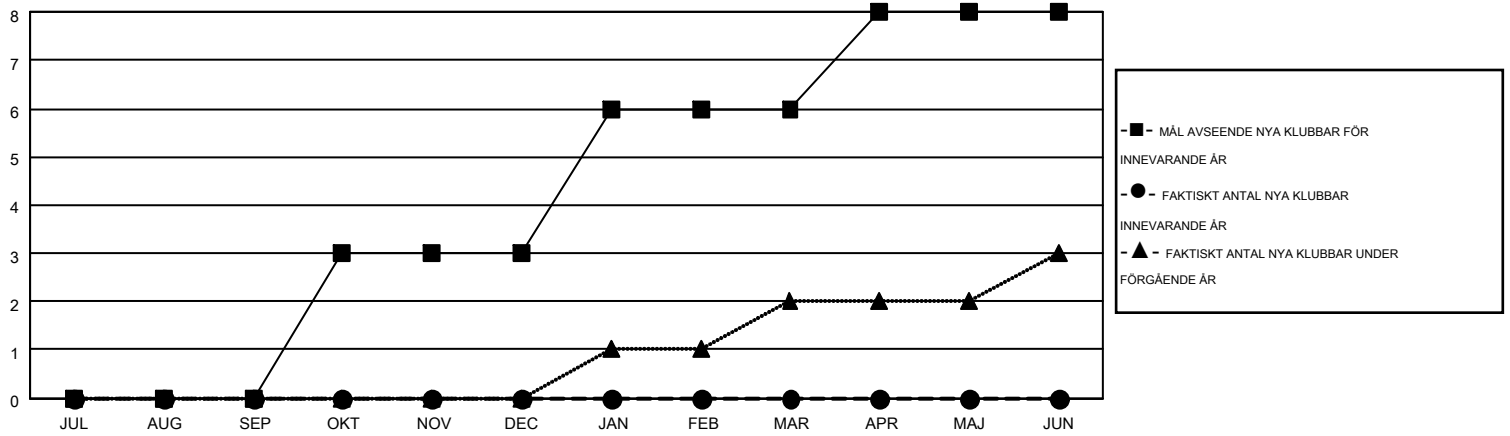

# MONTHLY MEMBERSHIP PROGRESS REPORT

Results as of: 6/30/2015

Multiple District 104

LOCATION: NORWAY

GMT: KENNETH PERSSON

GMT KO 4

Klubbar					Medlemmar				
RESULTAT FÖR 2014-2015					RESULTAT FÖR 2014-2015				
KVARTAL	MÅL AVSEENDE NYA KLUBBAR	NYA KLUBBAR	AVFÖRDA KLUBBAR	NETTOTILLVÄX T/MINSKNING	KVARTAL	MÅL AVSEENDE NYA MEDLEMMAR	CHARTER OCH TILLAGDA NYA MEDLEMMAR	AVFÖRDA MEDLEMMAR	NETTOTILLVÄX T/MINSKNING
JUL/AUG/SEP	0	0	4	-4	JUL/AUG/SEP	-10	91	244	-153
OKT/NOV/DEC	3	0	3	-3	OKT/NOV/DEC	151	153	306	-153
JAN/FEB/MAR	3	0	2	-2	JAN/FEB/MAR	144	228	233	-5
APR/MAJ/JUN	2	0	4	-4	APR/MAJ/JUN	109	161	333	-172

MÅL OCH FAKTISKT ANTAL NYA KLUBBAR

MÅL OCH FAKTISKT ANTAL MEDLEMMAR

NEDLAGDA KLUBBAR: 13

257 CLUBS OF 463 TOG UPP EN ELLER FLER NYA MEDLEMMAR

**KÖNSFÖRDELNING**

MAN 8,801 (79.34%)  
KVINNA 2,292 (20.66%)

AVFÖRDA MEDLEMMAR