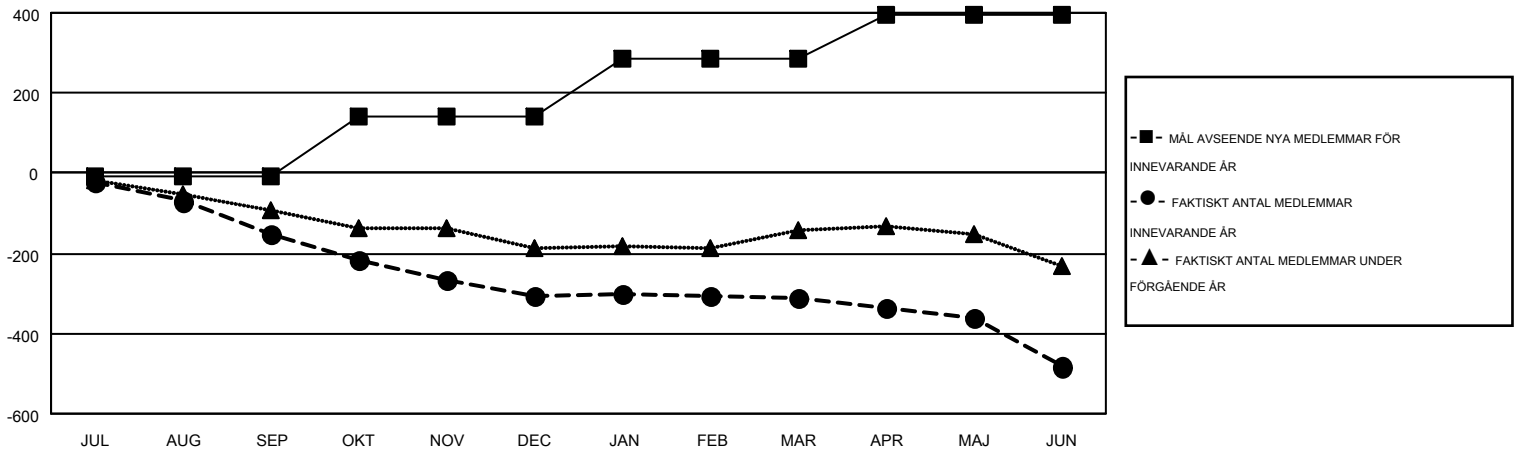

# MONTHLY MEMBERSHIP PROGRESS REPORT

Results as of: 6/30/2015

Multiple District 104

LOCATION: NORWAY

GMT: KENNETH PERSSON

GMT KO 4

Klubbar					Medlemmar				
RESULTAT FÖR 2014-2015					RESULTAT FÖR 2014-2015				
KVARTAL	MÅL AVSEENDE NYA KLUBBAR	NYA KLUBBAR	AVFÖRDA KLUBBAR	NETTOTILLVÄX T/MINSKNING	KVARTAL	MÅL AVSEENDE NYA MEDLEMMAR	CHARTER OCH TILLAGDA NYA MEDLEMMAR	AVFÖRDA MEDLEMMAR	NETTOTILLVÄX T/MINSKNING
JUL/AUG/SEP	0	0	4	-4	JUL/AUG/SEP	-10	91	244	-153
OKT/NOV/DEC	3	0	3	-3	OKT/NOV/DEC	151	153	306	-153
JAN/FEB/MAR	3	0	2	-2	JAN/FEB/MAR	144	228	233	-5
APR/MAJ/JUN	2	0	4	-4	APR/MAJ/JUN	109	161	333	-172

MÅL OCH FAKTISKT ANTAL NYA KLUBBAR

MÅL OCH FAKTISKT ANTAL MEDLEMMAR

NEDLAGDA KLUBBAR: 13

257 CLUBS OF 463 TOG UPP EN ELLER FLER NYA MEDLEMMAR

**KÖNSFÖRDELNING**

MAN 8,801 (79.34%)  
KVINNA 2,292 (20.66%)

AVFÖRDA MEDLEMMAR